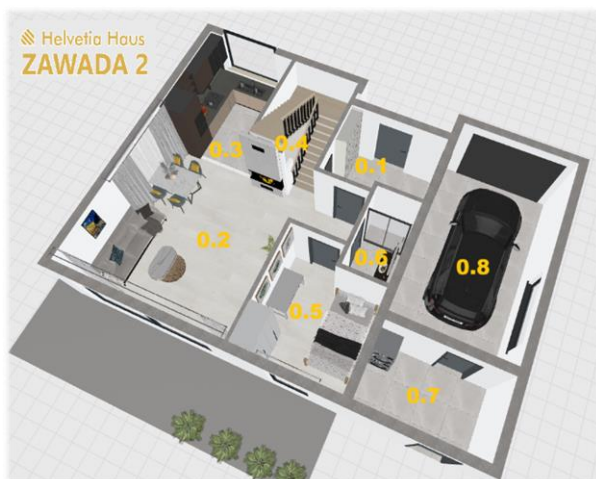

Helvetia Haus ZAWADA 2

DOM B2

Powierzchnia całkowita – **215,56 m²**

Powierzchnia działki – **820,4 m²**

PARTER

0.1 Wiatrołap	5,43 m²
0.2 Salon + jadalnia	25,47 m²
0.3 Kuchnia	8,26 m²
0.4 Spiżarka	2,47 m²
0.5 Pokój	8,81 m²
0.6 Łazienka	2,83 m²
0.7 Kotłownia	6,09 m²
0.8 Garaż	18,19 m²

Powierzchnia parteru **77,55 m²**

PODDASZE

1.1 Schody	5,49 m²
1.2 Korytarz	7,15 m²
1.3 Pom. Gospodarcze	4,03 m²
1.4 Pokój	9,70 m²
1.5 Pokój	11,98 m²
1.6 Łazienka	5,86 m²
1.7 Garderoba	3,39 m²
1.8 Pokój	9,74 m²
1.9 Pokój	9,44 m²

Powierzchnia poddasza **66,78 m²**